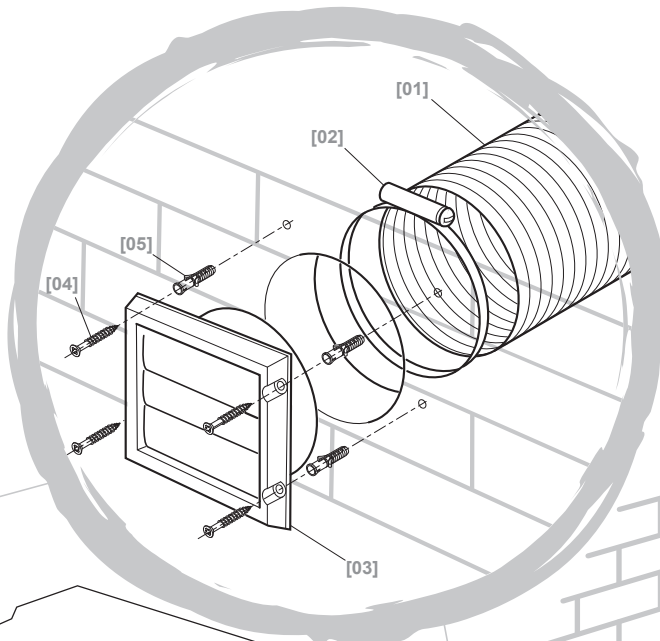

Vent Pack for Ducted Option 125mm 3663602843146 / 150mm 3663602843153

- FR** Pack d'aération pour option de conduit
125mm 3663602843146 / 150mm 3663602843153
- DE** Belüftungspaket für Option mit Rohr
125mm 3663602843146 / 150mm 3663602843153
- RO** Pachet evacuare pentru opțiunea cu conducte
125mm 3663602843146 / 150mm 3663602843153
- PT** Kit de respiradouro para a opção entubada
125mm 3663602843146 / 150mm 3663602843153

- EN** Wall mounted
- FR** Montage mural
- PL** Produkt mocowany do ściany
- DE** Für Wandinstallation
- RUS** Настенный
- RO** Cu montare pe perete
- ES** Montaje en pared
- PT** Montado na parede
- TR** Duvara monte