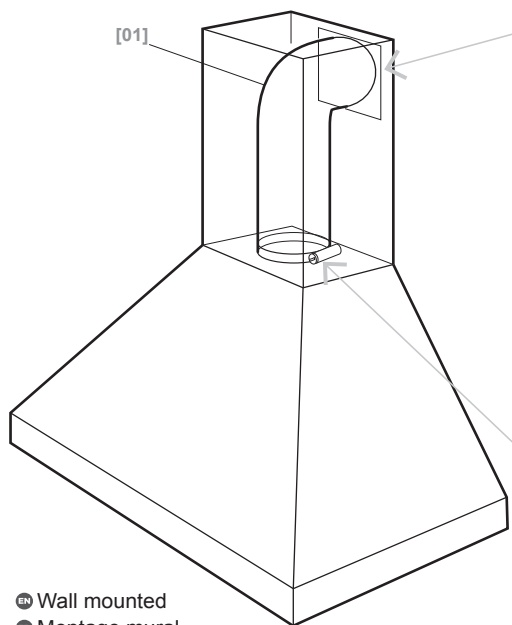

Vent Pack for Ducted Option 125mm 3663602843146 / 150mm 3663602843153

- FR** Pack d'aération pour option de conduit
125mm 3663602843146 / 150mm 3663602843153
- DE** Belüftungspaket für Option mit Rohr
125mm 3663602843146 / 150mm 3663602843153
- RO** Pachet evacuare pentru opțiunea cu conducte
125mm 3663602843146 / 150mm 3663602843153
- PT** Kit de respiradouro para a opção entubada
125mm 3663602843146 / 150mm 3663602843153

- PL** Zestaw wentylacyjny dla opcji z kanałem wyprowadzającym
125mm 3663602843146 / 150mm 3663602843153
- RUS** Вентиляционный комплект для варианта с воздуховодом
125mm 3663602843146 / 150mm 3663602843153
- ES** Kit de ventilación para la opción canalizada
125mm 3663602843146 / 150mm 3663602843153
- TR** Kanallı Seçenek için Havalandırma Paketi
125mm 3663602843146 / 150mm 3663602843153