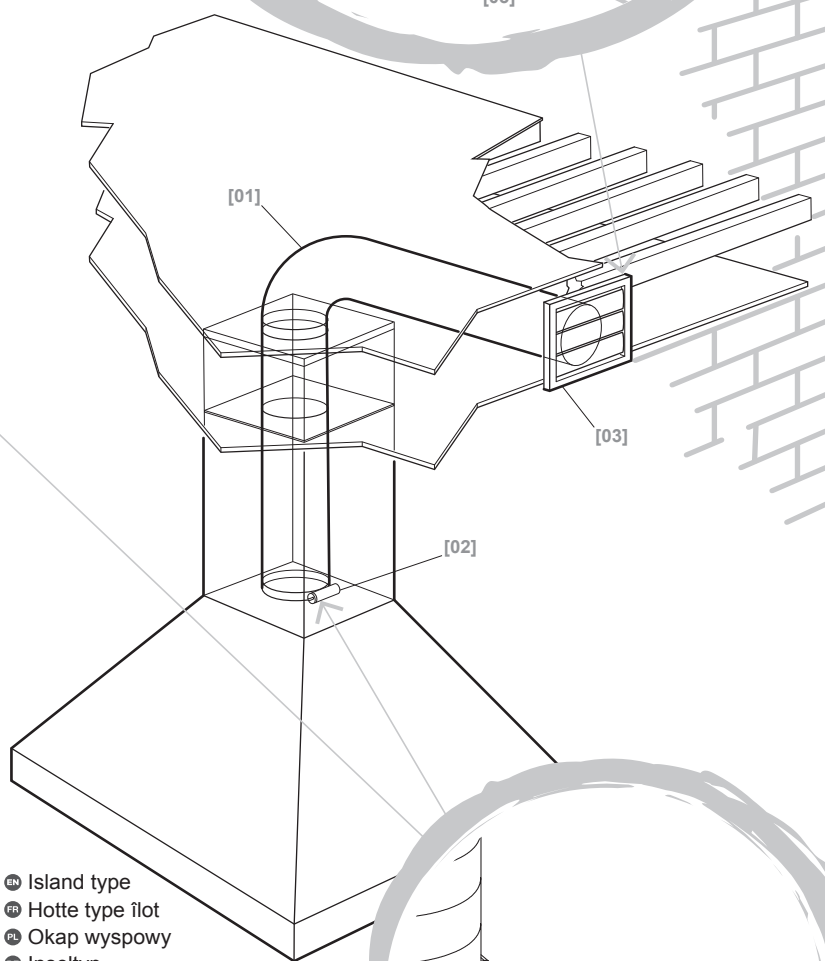

Vent Pack for Ducted Option 125mm 3663602843146 / 150mm 3663602843153

- FR** Pack d'aération pour option de conduit
125mm 3663602843146 / 150mm 3663602843153
- DE** Belüftungspaket für Option mit Rohr
125mm 3663602843146 / 150mm 3663602843153
- RO** Pachet evacuare pentru opțiunea cu conducte
125mm 3663602843146 / 150mm 3663602843153
- PT** Kit de respiradouro para a opção entubada
125mm 3663602843146 / 150mm 3663602843153

- PL** Zestaw wentylacyjny dla opcji z kanałem wyprowadzającym
125mm 3663602843146 / 150mm 3663602843153
- RUS** Вентиляционный комплект для варианта с воздуховодом
125mm 3663602843146 / 150mm 3663602843153
- ES** Kit de ventilación para la opción canalizada
125mm 3663602843146 / 150mm 3663602843153
- TR** Kanallı Seçenek için Havalandırma Paketi
125mm 3663602843146 / 150mm 3663602843153

- EN** Wall mounted
- FR** Montage mural
- PL** Produkt mocowany do ściany
- DE** Für Wandinstallation
- RUS** Настенный
- RO** Cu montare pe perete
- ES** Montaje en pared
- PT** Montado na parede
- TR** Duvara monte