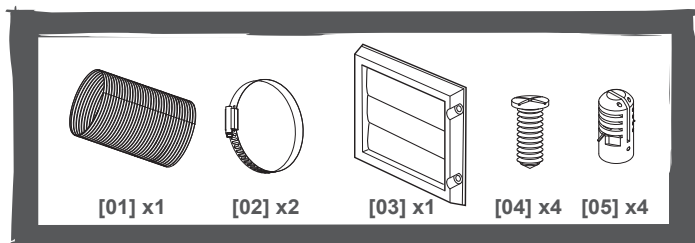

Vent Pack for Ducted Option 125mm 3663602843146 / 150mm 3663602843153

- FR** Pack d'aération pour option de conduit
125mm 3663602843146 / 150mm 3663602843153
- DE** Belüftungspaket für Option mit Rohr
125mm 3663602843146 / 150mm 3663602843153
- RO** Pachet evacuare pentru opțiunea cu conducte
125mm 3663602843146 / 150mm 3663602843153
- PT** Kit de respiradouro para a opção entubada
125mm 3663602843146 / 150mm 3663602843153

- PL** Zestaw wentylacyjny dla opcji z kanałem wyprowadzającym
125mm 3663602843146 / 150mm 3663602843153
- RUS** Вентиляционный комплект для варианта с воздуховодом
125mm 3663602843146 / 150mm 3663602843153
- ES** Kit de ventilación para la opción canalizada
125mm 3663602843146 / 150mm 3663602843153
- TR** Kanallı Seçenek için Havalandırma Paketi
125mm 3663602843146 / 150mm 3663602843153